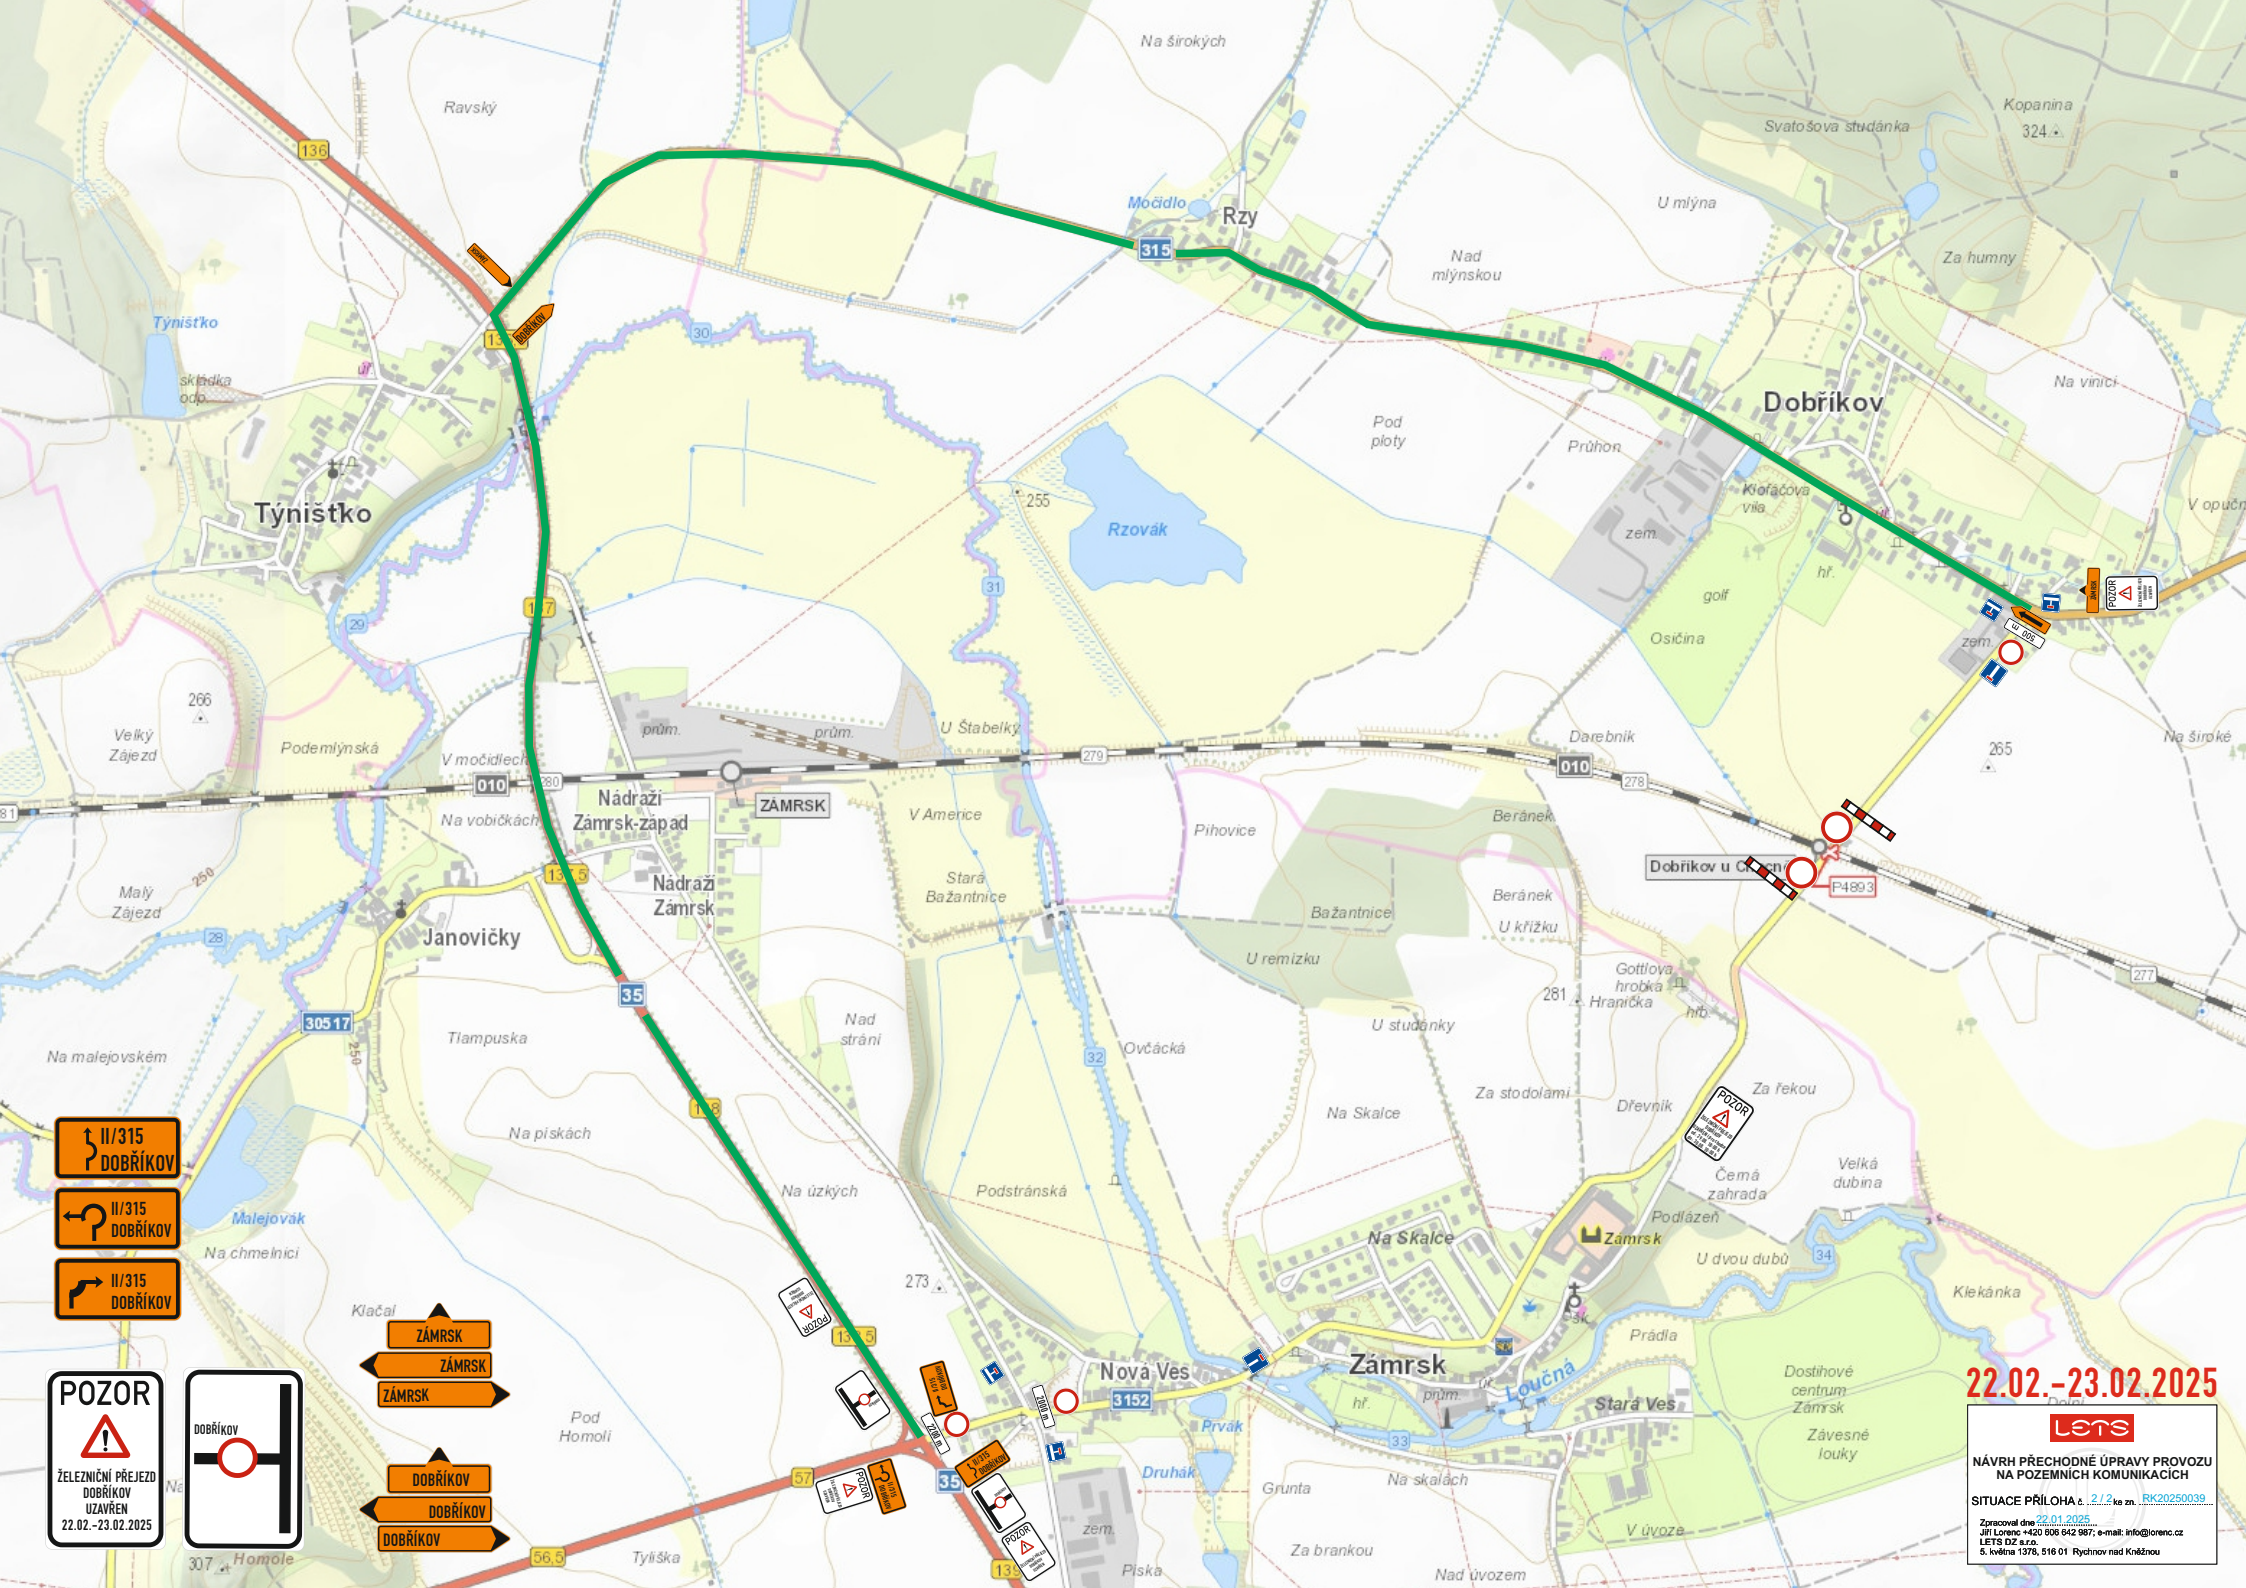

22.02.-23.02.2025

NÁVRH PŘECHODNÉ ÚPRAVY PROVOZU
NA POZEMNÍCH KOMUNIKACÍCH

SITUACE PŘÍLOHA č. 1.1.2 ke zn. RK20250039

Zpracováno dne 22.01.2025
Jiří Lorenc +420 608 642 987; e-mail: info@lorenz.cz
LENS DZ s.r.o.
6. květen 1376, 516 01 Rychov nad Kněžnou

22.02.-23.02.2025

LENS

NÁVRH PŘECHODNÉ ÚPRAVY PROVOZU
NA POZEMNÍCH KOMUNIKACÍCH

SITUACE PŘÍLOHA č. 2.1.2 ke zn. RK20250039

Zpracoval dne 22.01.2025
Jiří Lorenc +420 608 642 987; e-mail: info@lorenc.cz
LENS DIZ s.r.o.
6. května 1376, 516 01 Rychov nad Kněžnou